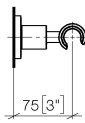

28 050 892

• rosette Ø 55 mm

	Chrome	28 050 892-00
	Brushed Platinum	28 050 892-06
	Platinum	28 050 892-08
	Dark Chrome	28 050 892-19
	Brushed Durabronze (23kt Gold)	28 050 892-28
	Matte Black	28 050 892-33
	Brushed Bronze	28 050 892-42
	Brushed Champagne (22kt Gold)	28 050 892-46
	Champagne (22kt Gold)	28 050 892-47
	Brushed Chrome	28 050 892-93
	Brushed Dark Platinum	28 050 892-99

28 050 892

mm [inches]

28 050 892

Parts for other finishes can be found here: Brushed Platinum

Spare parts list

No.	Item Number	Name	Quantity used	Delivery time
1	05 17 20 739 00 90	fixing set	1	2
2	09 23 10 026 90	nut	1	2
3	09 30 11 046 90	disc	1	2
4	08 18 50 586 90	screw	1	2
5	08 17 89 505-00	holder	1	10
6	04 31 11 113 00 90	pin	1	2
7	08 17 20 624-00	holder	1	10
8	90 18 40 035 00 90	sleeve	1	2
9	09 17 20 014-00	holder	1	10