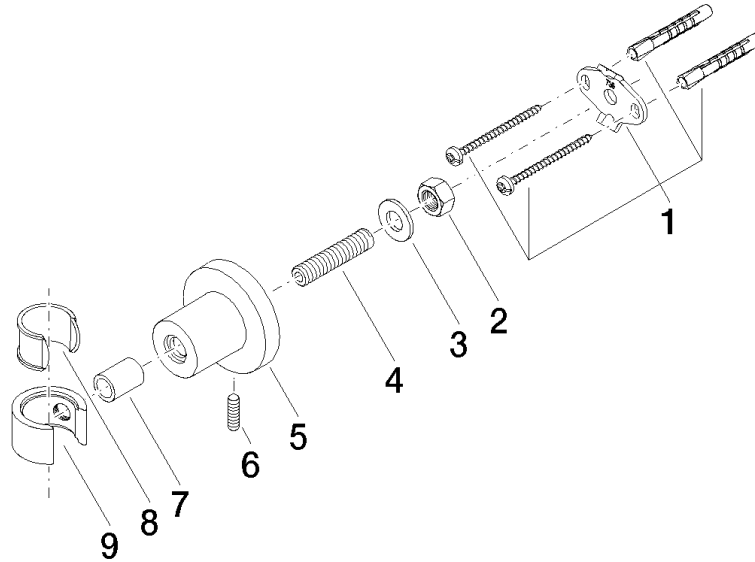

28 050 892

• rosette Ø 55 mm

	Chrome	28 050 892-00
	Brushed Platinum	28 050 892-06
	Platinum	28 050 892-08
	Dark Chrome	28 050 892-19
	Brushed Durabronze (23kt Gold)	28 050 892-28
	Matte Black	28 050 892-33
	Brushed Bronze	28 050 892-42
	Brushed Champagne (22kt Gold)	28 050 892-46
	Champagne (22kt Gold)	28 050 892-47
	Brushed Chrome	28 050 892-93
	Brushed Dark Platinum	28 050 892-99

28 050 892

mm [inches]

28 050 892

Parts for other finishes can be found here: Brushed Platinum

Spare parts list

No.	Item Number	Name	Quantity used	Delivery time
1	05 17 20 739 00 90	fixing set	1	2
2	09 23 10 026 90	nut	1	2
3	09 30 11 046 90	disc	1	2
4	08 18 50 586 90	screw	1	2
5	08 17 89 505-00	holder	1	10
6	04 31 11 113 00 90	pin	1	2
7	08 17 20 624-00	holder	1	10
8	90 18 40 035 00 90	sleeve	1	2
9	09 17 20 014-00	holder	1	10